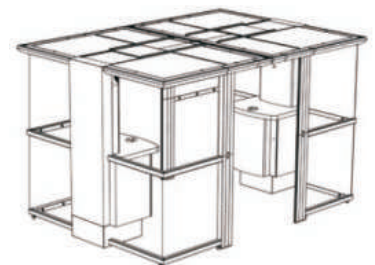

## Conforme alla legislazione italiana

Il prezzo full optional in promozione contiene:

- Spegnimento/accensione automatico
  - Posacenere Smell free
  - Posacenere con capienza di 10.000 cicche
  - ④ - Supporto per appoggio eretto
  - ③ - Poggiapiedi
  - ⑤ - Vision Display marketing attivo
  - ② - Estensione inclusa
  - ① - Porte scorrevoli incluse
- Automatic start/stop
  - Smell free ash tray
  - Container for 10.000 cigarette studs
  - ④ - Standing support
  - ③ - Footrest
  - ⑤ - Vision Display as information carrier
  - ② - Extension set included
  - ① - Door set included

Mezzo

Espace

High Double Plaza

Plaza

## Smoke'n Go Mezzo - Espace

**Smoke'n Go Mezzo la più piccola**

- 5
- 3
- 2
- 1

	Descrizione - Description	Art. n.	Price/pc €
	Cabina Smoke'n Go Mezzo per 2 fumatori 2200x1215x2165 Smoke'n Go Mezzo station suitable for 2 smokers	3012002000	