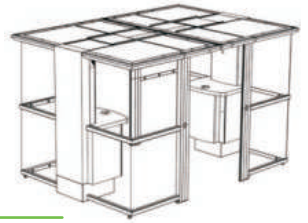

## Smoke'n Go Mezzo - Espace

**Smoke'n Go Mezzo la più piccola**

- 5
- 3
- 2
- 1

	Descrizione - Description	Art. n.	Price/pc €
	Cabina Smoke'n Go Mezzo per 2 fumatori 2200x1215x2165 Smoke'n Go Mezzo station suitable for 2 smokers	3012002000	

**Smoke'n Go Espace la più venduta**

- 5
- 4
- 3
- 2
- 1

	Descrizione - Description	Art. n.	Price/pc €
	Cabina Smoke'n Go Espace per 3 fumatori 2200x1715x2165 Smoke'n Go Espace station suitable for 3-4 smokers	3923001990	

# Smoke'n Go Plaza - Airport

**Smoke'n Go Plaza la grande**

- 5
- 4
- 3
- 2
- 1

Descrizione - Description		Art. n.	Price/pc €
	Cabina Smoke'n Go Plaza per 7 fumatori 3430x2200x2165	2x3012002000	
	Smoke'n Go Plaza station suitable for 7-8 smokers		